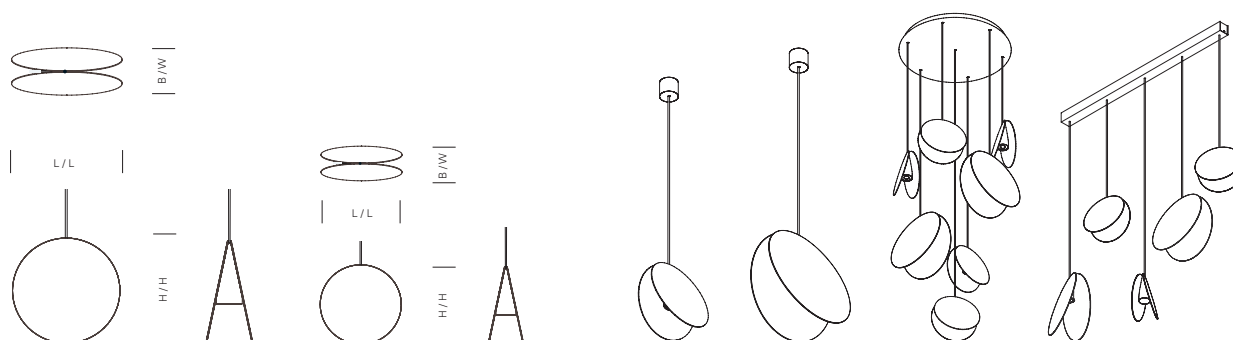

Farbtemperatur: 2700 K, warmweiß

Farbwiedergabe CRI: 90 Ra (wenn Farbe Signalweiß)

Lebensdauer: 50.000 Stunden

Installation site: Interior

Installation type: Exposed fitting

Enclosure material: Steel, powder-coated; copper, brushed; stainless steel, polished; stainless steel, polished, brass-plated

In accordance with DIN 40050: IP20

Appliance class: 2

Weight: Steel and stainless steel D230 2,5 kg, D330 3,5 kg;

Copper D230 3,0 kg, D330 4,0 kg

Diffuser: No

Light distribution: Direct downwards

Voltage supply: 230V/50Hz

Switch, Dimmer: Wall-mounted switch, dimmable through external

wall-mounted switch, trailing edge, leading edge

Cable: PVC, length 4000 mm

Colour of cable: transparent

Socket: GU10

Light source: LED Retrofit

Power: 3,7 W

Luminous flux: 230 lm

Colour temperature: 2700 K, warm white

Colour rendering index CRI: 90 Ra (if colour signal white)

Life span: 50.000 hours

Bedingt durch ständige Optimierung der Leuchtmittel und Materialien können sich obige Angaben verändern. Bitte erfragen Sie immer das aktuellste Produktblatt. Lumen wurden auf Basis der Leuchten berechnet, nicht gemessen und können daher leicht abweichen. /

Due to constant optimisation of the light sources and materials, the above information might change. Please always request the most current product sheet. Lumen have been calculated on the basis of the lights and thus may vary slightly.